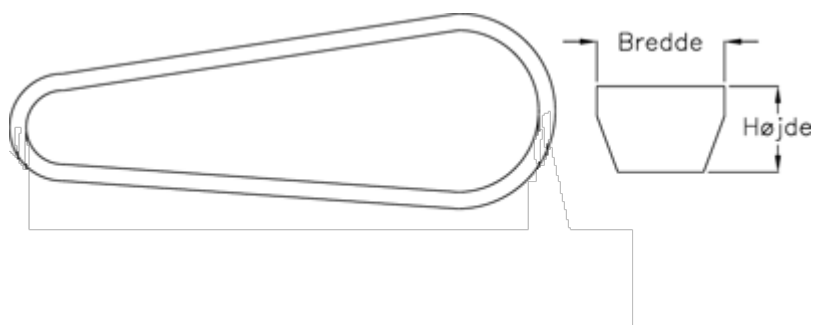

Varenummer: 601962561150
Beskrivelse: Gates kilerem SPA 1150 Ld 1150
DELTA NARROW

Mål

Bredde	= 13
Højde	= 10
Middellængde	= 1150